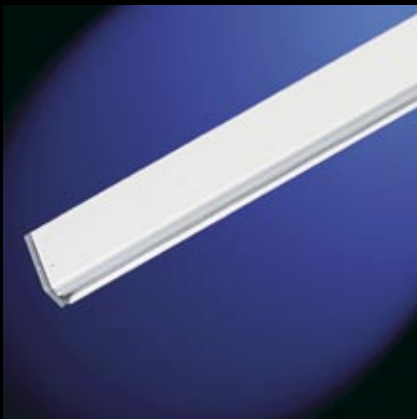

Enrouleur Roll up Classic en 100 x 200 cm

Réglette supérieure pinçante

Logement de la canne repliée

«Enrouleur Roll up Classic 100» est tout aluminium

Structure à enrouleur aluminium.

- **Mise en place rapide**
par déroulement du visuel du boîtier.
- S'emporte avec soi ou s'expédie facilement.
- Pratique en clientèle, congrès, salon, PLV.
- **Visuel protégé par son boîtier.**
- Visuel interchangeable,
- Réglette supérieure pinçante pratique,
- Canne en tube aluminium repliable.
- 2 pieds de stabilisation escamotables.
- Sac matelassé inclus.
- Excellent rapport qualité-prix !

Visuel :

- 100 cm X 200 cm Imprimé sur Decolit® de Ferrari 335g/m² ou sur Blockout® ou encore sur bâche 500g/m² 200 + 7 cm pour l'amorce en bas.

Poids :

- 2,5 kg en 100 cm

Références :

- Roll'up Classic100
- Visuel 85 x 200 cm, Bâche 500g
- Visuel 85 x 200 cm, Blockout
- Visuel 85 x 200 cm, Decolit

[Votre
image
voyage]

Sac matelassé en bandoulière inclus