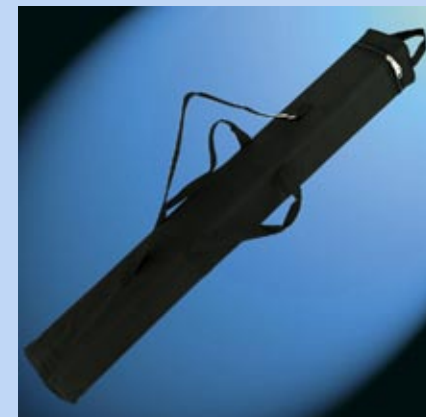

Enrouleur Roll up Classic en 100 x 200 cm

Réglette supérieure pinçante

Logement de la canne repliée

«Enrouleur Roll up Classic 100» est tout aluminium

Structure à enrouleur aluminium.

- **Mise en place rapide**
par déroulement du visuel du boîtier.
- S'emporte avec soi ou s'expédie facilement.
- Pratique en clientèle, congrès, salon, PLV.
- **Visuel protégé par son boîtier.**
- Visuel interchangeable,
- Réglette supérieure pinçante pratique,
- Canne en tube aluminium repliable.
- 2 pieds de stabilisation escamotables.
- Sac matelassé inclus.
- Excellent rapport qualité-prix !

Visuel :

- 100 cm X 200 cm Imprimé sur Decolit® de Ferrari 335g/m² ou sur Blockout® ou encore sur bâche 500g/m² 200 + 7 cm pour l'amorce en bas.

Poids :

- 2,5 kg en 100 cm

Références :

- Roll'up Classic100
- Visuel 85 x 200 cm, Bâche 500g
- Visuel 85 x 200 cm, Blockout
- Visuel 85 x 200 cm, Decolit

[Votre
image
voyage]

Sac matelassé en bandoulière inclus