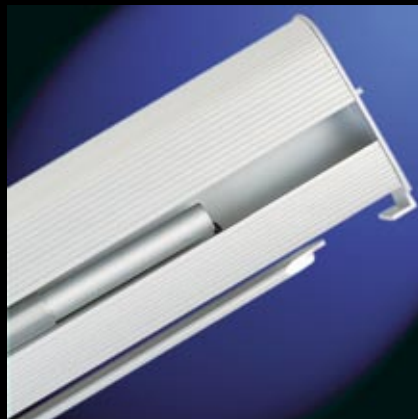

Enrouleur Roll up Classic en 100 x 200 cm

Réglette supérieure pinçante

Logement de la canne repliée

«Enrouleur Roll up Classic 100» est tout aluminium

Structure à enrouleur aluminium.

- **Mise en place rapide**
par déroulement du visuel du boîtier.
- S'emporte avec soi ou s'expédie facilement.
- Pratique en clientèle, congrès, salon, PLV.
- **Visuel protégé par son boîtier.**
- Visuel interchangeable,
- Réglette supérieure pinçante pratique,
- Canne en tube aluminium repliable.
- 2 pieds de stabilisation escamotables.
- Sac matelassé inclus.
- Excellent rapport qualité-prix !

Visuel :

- 100 cm X 200 cm Imprimé sur Decolit® de Ferrari 335g/m² ou sur Blockout® ou encore sur bâche 500g/m² 200 + 7 cm pour l'amorce en bas.

Poids :

- 2,5 kg en 100 cm

Références :

- Roll'up Classic100
- Visuel 85 x 200 cm, Bâche 500g
- Visuel 85 x 200 cm, Blockout
- Visuel 85 x 200 cm, Decolit

[Votre
image
voyage]

Sac matelassé en bandoulière inclus