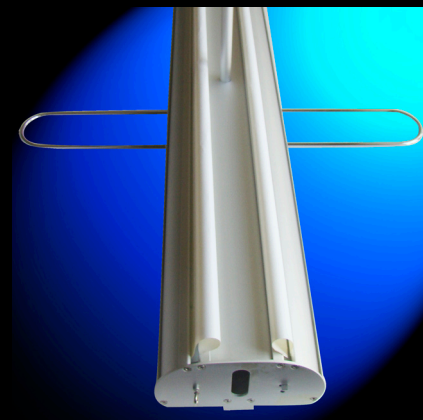

2 visuels dos à dos

Réglettes supérieures «ouvrir-glisser-fermer»

Excellente stabilité

Boîtier aluminium discret

Large pied de stabilisation

Livré avec 1 canne et 2 réglettes

«Roll-up double-face» est la version recto/verso du Classic Roll'up !

Structure à enrouleur aluminium.

- **Mise en place rapide**
par déroulement des visuels du boîtier.
- S'emporte avec soi ou s'expédie facilement.
- Pratique en clientèle, congrès, salon, PLV.
- **Visuel protégé par son boîtier.**
- Visuel interchangeable,
- Réglette supérieure pinçante pratique,
- Canne en tube aluminium repliable.
- 1 large pied de stabilisation escamotables.
- Excellente stabilité grâce à la tension bilatérale des visuels.
- Sac inclus.

Visuel :

- Imprimé sur DECOLIT® de FERRARI
85 cm X 200 cm.

Poids :

- 4 kg

- Roll'up double-face 85 x 200
- Visuel 85 x 200 cm, Blockout
- Visuel 85 x 200 cm, Decolit
2 visuels dos à dos sont à prévoir.
prix dégressif par quantités.

[Votre
image
voyage]

Sac en bandoulière inclus