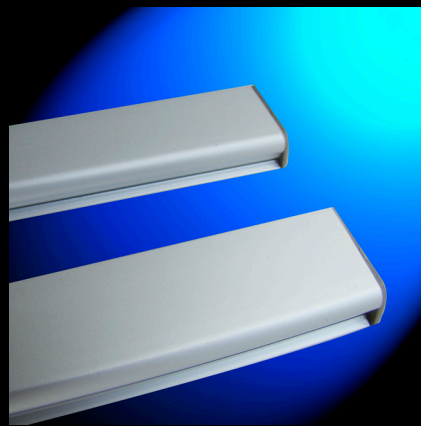

2 visuels dos à dos

Réglettes supérieures «ouvrir-glisser-fermer»

Excellente stabilité

Boîtier aluminium discret

Large pied de stabilisation

Livré avec 1 canne et 2 réglettes

«Roll-up double-face» est la version recto/verso du Classic Roll'up !

Structure à enrouleur aluminium.

- **Mise en place rapide**
par déroulement des visuels du boîtier.
- S'emporte avec soi ou s'expédie facilement.
- Pratique en clientèle, congrès, salon, PLV.
- **Visuel protégé par son boîtier.**
- Visuel interchangeable,
- Réglette supérieure pinçante pratique,
- Canne en tube aluminium repliable.
- 1 large pied de stabilisation escamotables.
- Excellente stabilité grâce à la tension bilatérale des visuels.
- Sac inclus.

Visuel :

- Imprimé sur DECOLIT® de FERRARI
85 cm X 200 cm.

Poids :

- 4 kg

- Roll'up double-face 85 x 200
- Visuel 85 x 200 cm, Blockout
- Visuel 85 x 200 cm, Decolit
2 visuels dos à dos sont à prévoir.
prix dégressif par quantités.