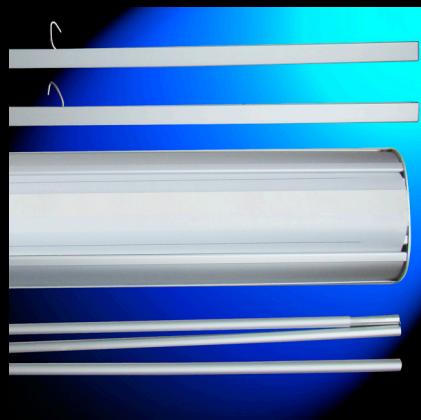

2 visuels dos à dos

Réglettes supérieures «ouvrir-glisser-fermer»

Excellente stabilité

Boîtier aluminium discret

Large pied de stabilisation

Livré avec 1 canne et 2 réglettes

«Roll-up double-face» est la version recto/verso du Classic Roll'up !

Structure à enrouleur aluminium.

- **Mise en place rapide**
par déroulement des visuels du boîtier.
- S'emporte avec soi ou s'expédie facilement.
- Pratique en clientèle, congrès, salon, PLV.
- **Visuel protégé par son boîtier.**
- Visuel interchangeable,
- Réglette supérieure pinçante pratique,
- Canne en tube aluminium repliable.
- 1 large pied de stabilisation escamotables.
- Excellente stabilité grâce à la tension bilatérale des visuels.
- Sac inclus.

Visuel :

- Imprimé sur DECOLIT® de FERRARI
85 cm X 200 cm.

Poids :

- 4 kg

- Roll'up double-face 85 x 200
- Visuel 85 x 200 cm, Blockout
- Visuel 85 x 200 cm, Decolit
2 visuels dos à dos sont à prévoir.
prix dégressif par quantités.