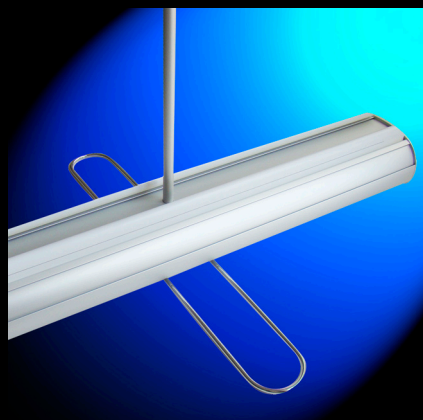

2 visuels dos à dos

Réglettes supérieures «ouvrir-glisser-fermer»

Excellente stabilité

Boîtier aluminium discret

Large pied de stabilisation

Livré avec 1 canne et 2 réglettes

«Roll-up double-face» est la version recto/verso du Classic Roll'up !

Structure à enrouleur aluminium.

- **Mise en place rapide**
par déroulement des visuels du boîtier.
- S'emporte avec soi ou s'expédie facilement.
- Pratique en clientèle, congrès, salon, PLV.
- **Visuel protégé par son boîtier.**
- Visuel interchangeable,
- Réglette supérieure pinçante pratique,
- Canne en tube aluminium repliable.
- 1 large pied de stabilisation escamotables.
- Excellente stabilité grâce à la tension bilatérale des visuels.
- Sac inclus.

Visuel :

- Imprimé sur DECOLIT® de FERRARI
85 cm X 200 cm.

Poids :

- 4 kg

- Roll'up double-face 85 x 200
- Visuel 85 x 200 cm, Blockout
- Visuel 85 x 200 cm, Decolit
2 visuels dos à dos sont à prévoir.
prix dégressif par quantités.