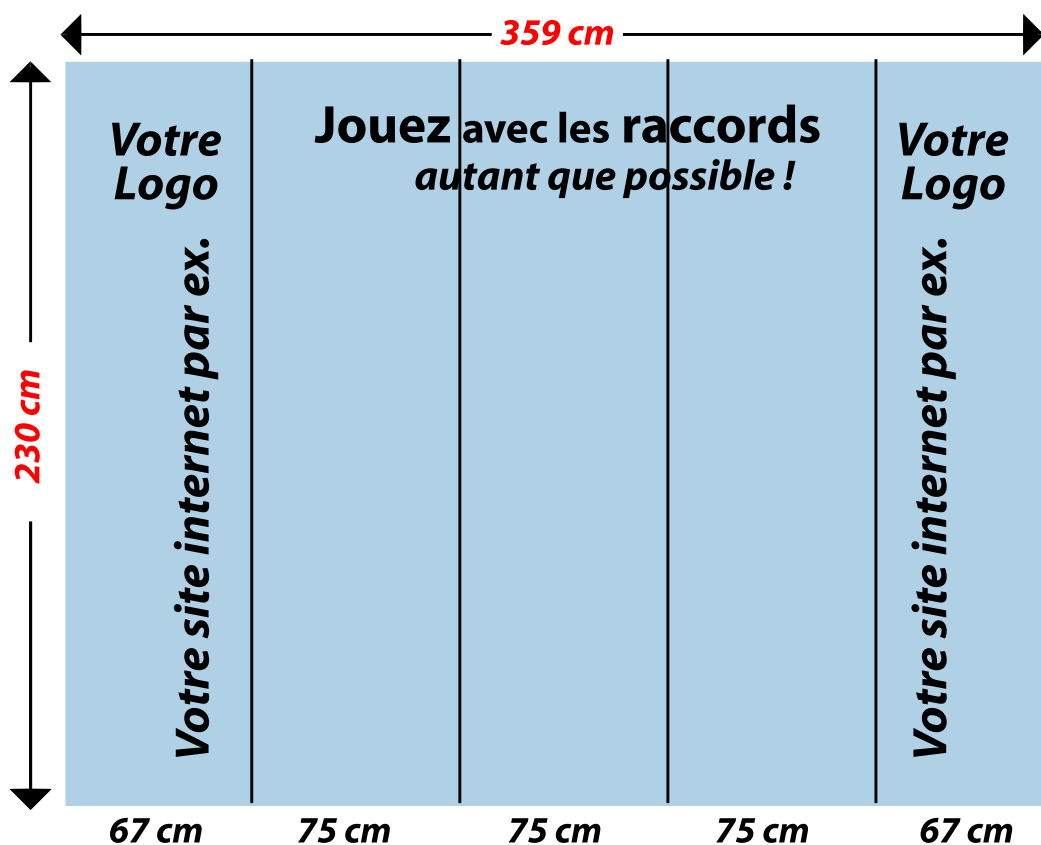

Stand Classic Pop'up 3 lès DROIT

Réalisez votre maquette en taille réelle à 100 dpi.

Format jpg, sans traits de coupe ni débords : 230 cm x 359 cm.

Container rotomoulé