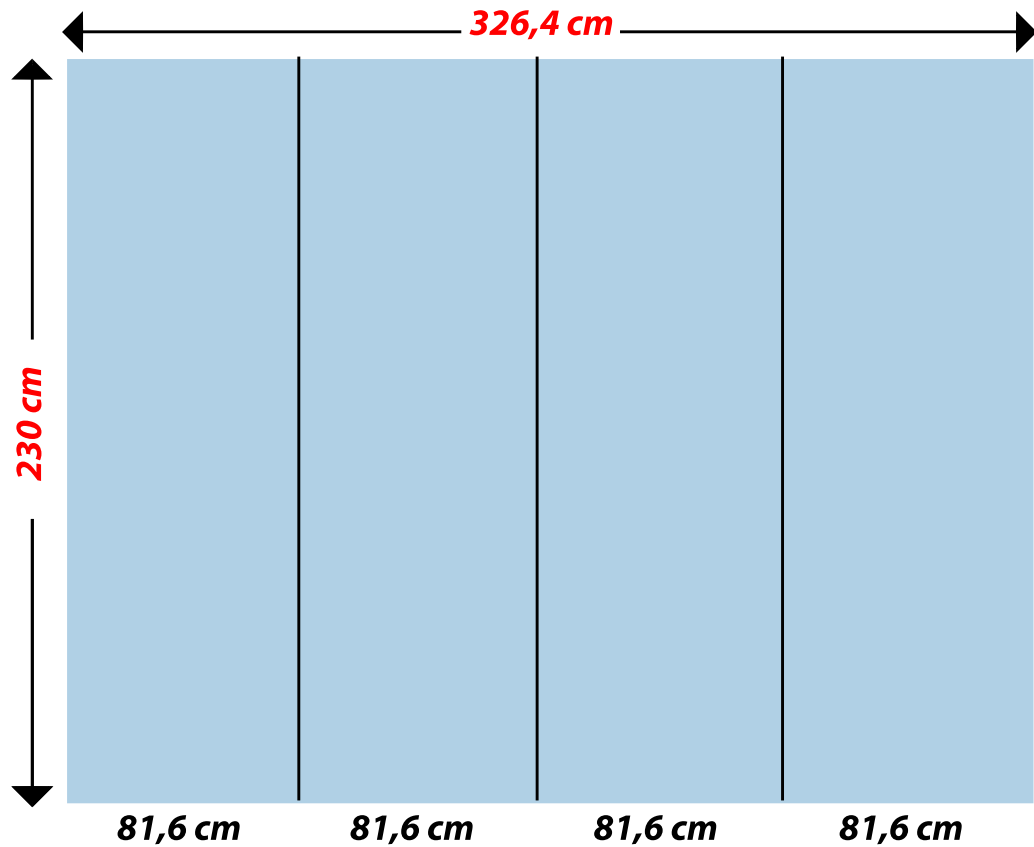

Stand Classic Pop'up 4 lès *verso*

Réalisez vos maquettes en taille réelle à 100 dpi.

Format jpg, sans traits de coupe ni débords : 230 cm x 326,4cm.

Container rotomoulé