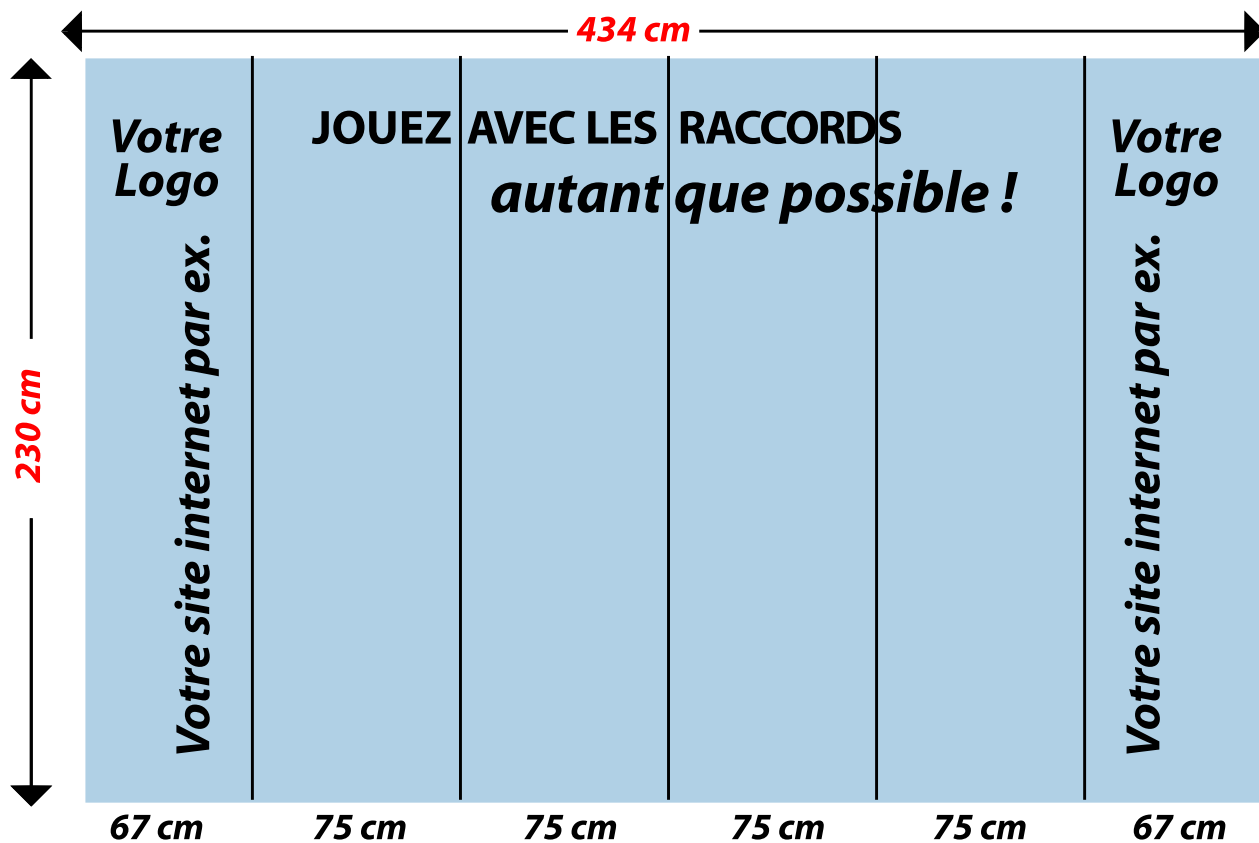

GRAPHIC-INTERNATIONAL.FR

Stand Classic Pop'up 4 lès DROIT

Réalisez votre maquette en taille réelle à 100 dpi.

Format jpg, sans traits de coupe ni débords : 230 cm x 434 cm.

Container rotomoulé