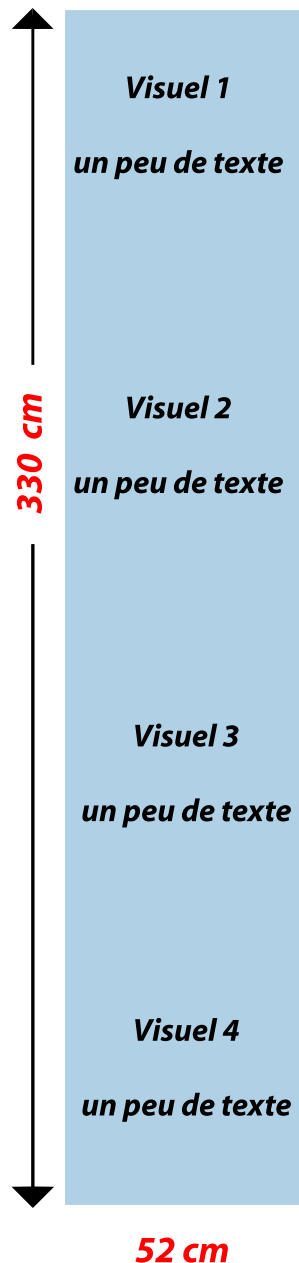

Scrolling Ceiling52

Scrolling Ceiling82

Maquette à 52 x 330 cm ou à 82 x 330 cm

Entre 4 et 8 visuels sont recommandés pour maintenir la curiosité durant la minute de défilement.

Cette bannière est montée en boucle. Elle ne mesure que 1,60 m de hauteur une fois montée.

Réalisez votre maquette en taille réelle à 100 dpi. Format jpg, sans traits de coupe ni débords.