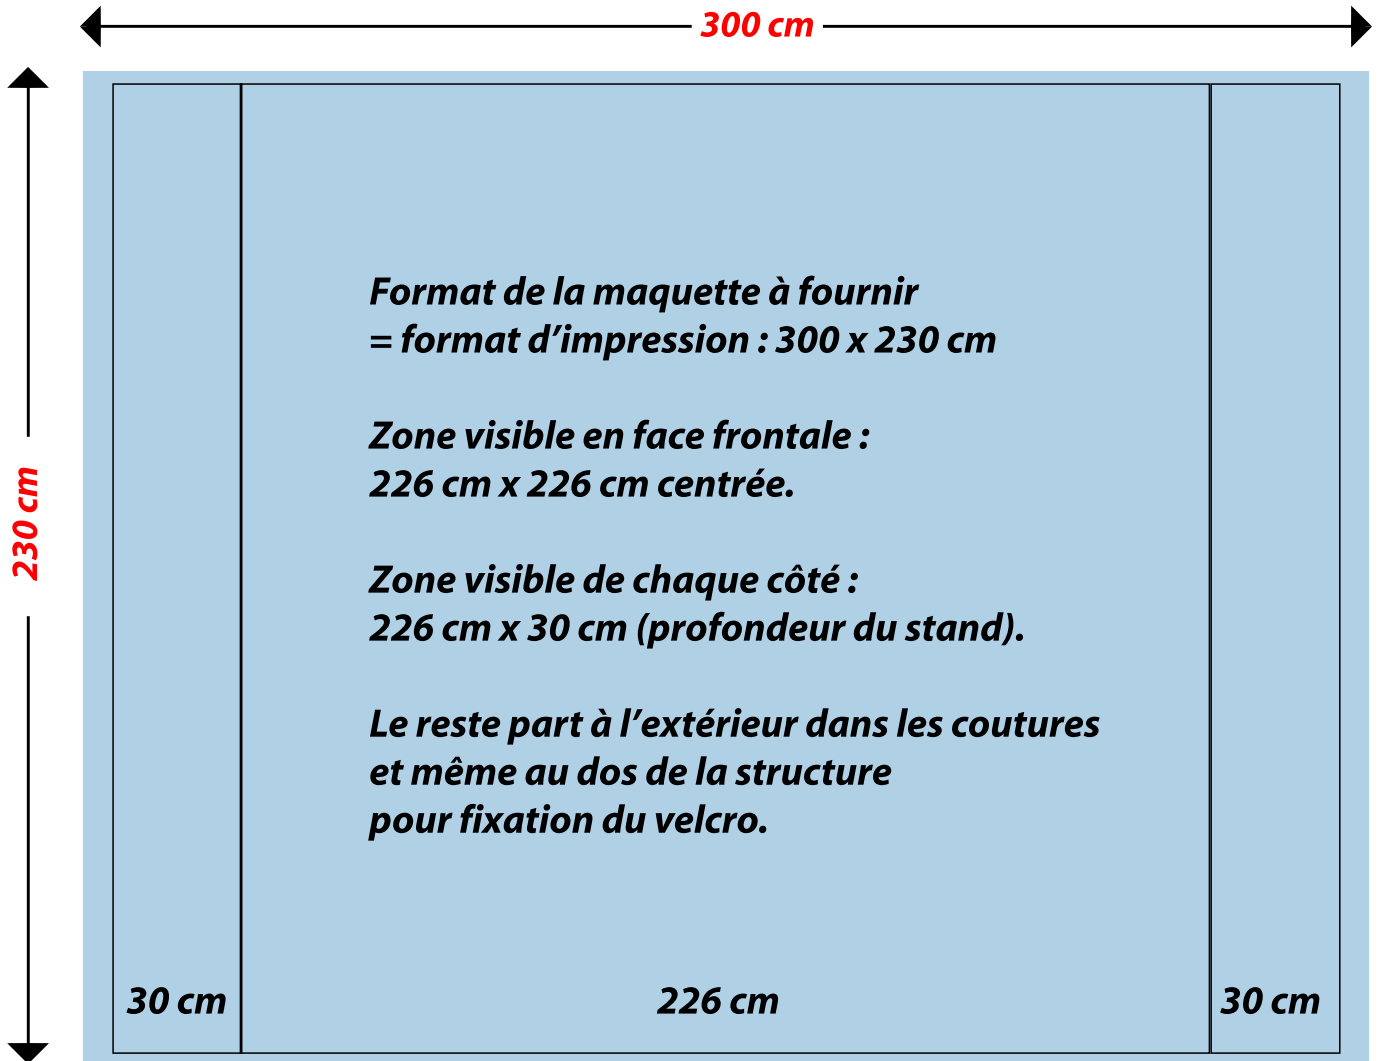

Velcro Popup 3x3

**Réalisez votre maquette en taille réelle à 100 dpi.
Format jpg, sans traits de coupe ni débords supplémentaires.**